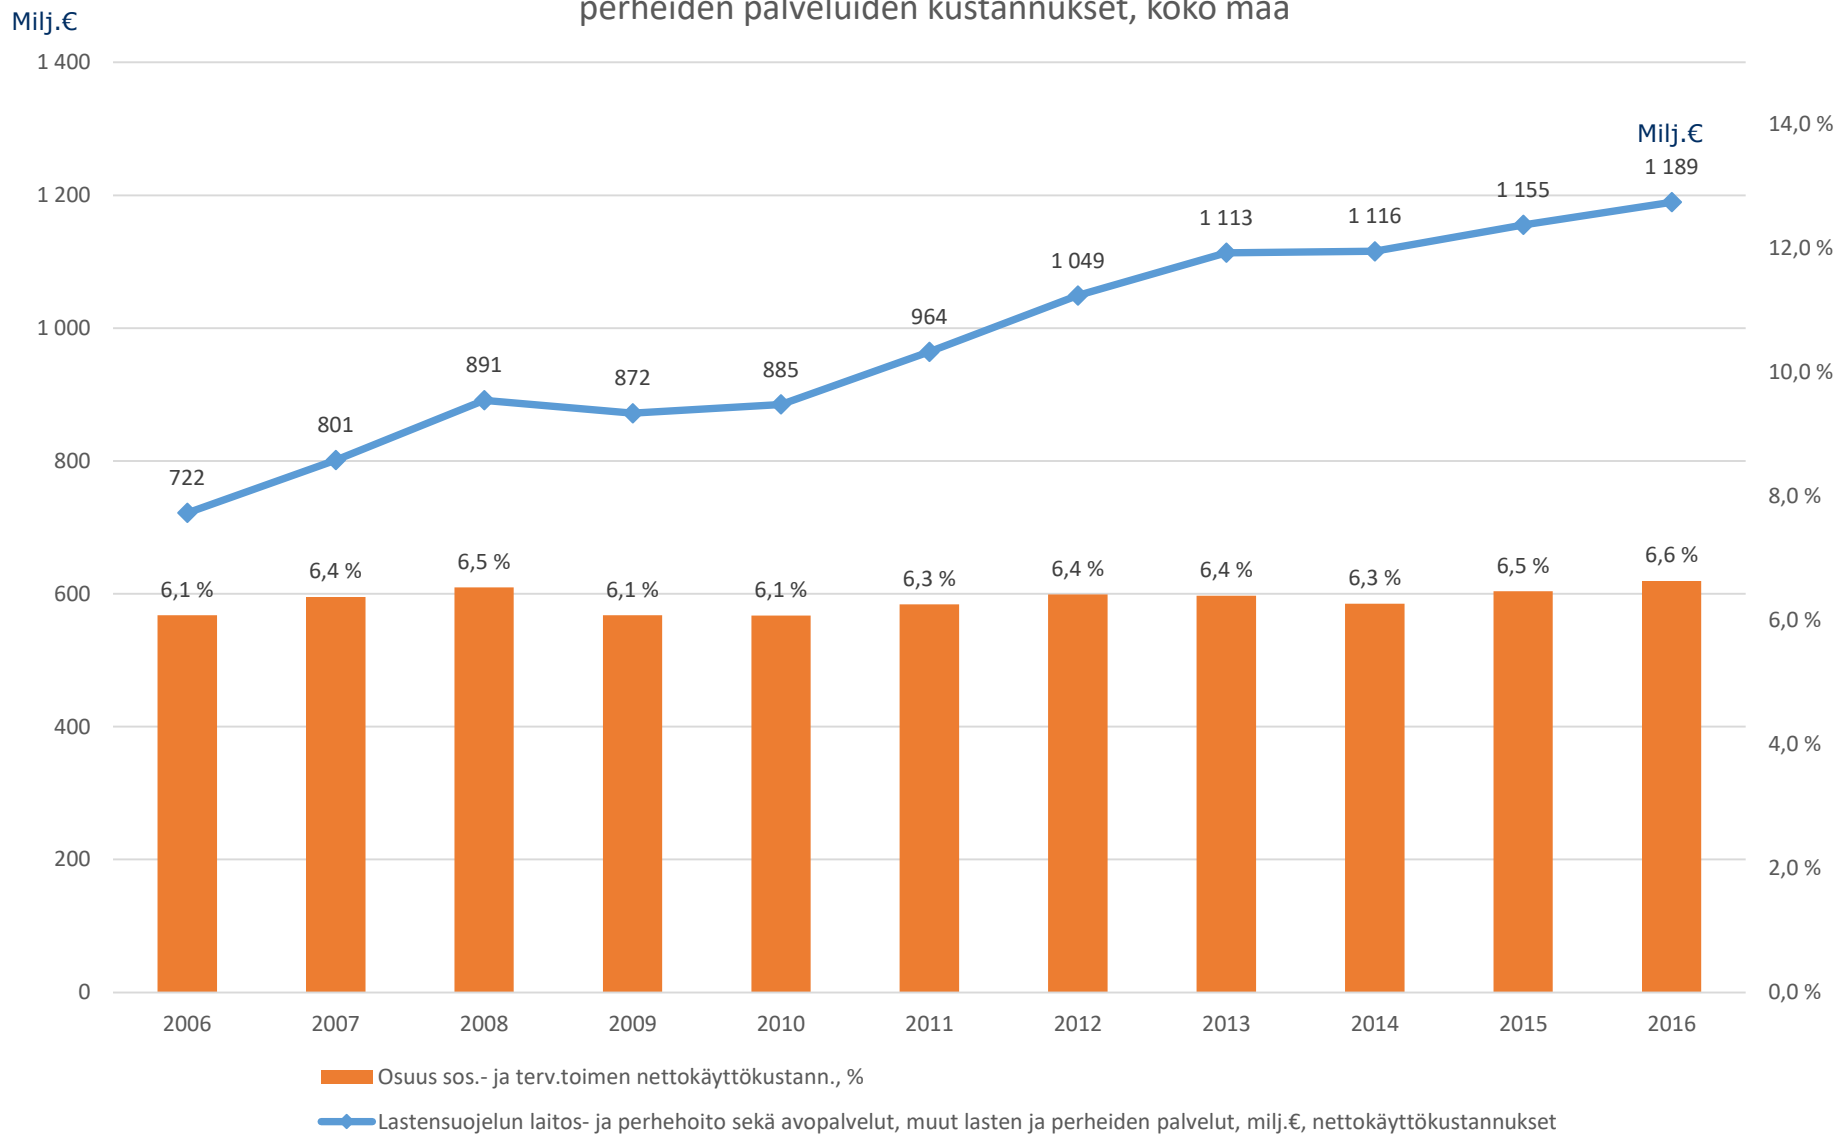

Tietoja lastensuojelun ja perhepalveluiden kustannuksista sekä asiakasmääristä Kunnat ja kuntayhtymät

Mikko Mehtonen
Kuntaliitto

Lastensuojelun laitos- ja perhehoidon, lastensuojelun avopalveluiden sekä muiden lasten ja perheiden palveluiden kustannukset, koko maa